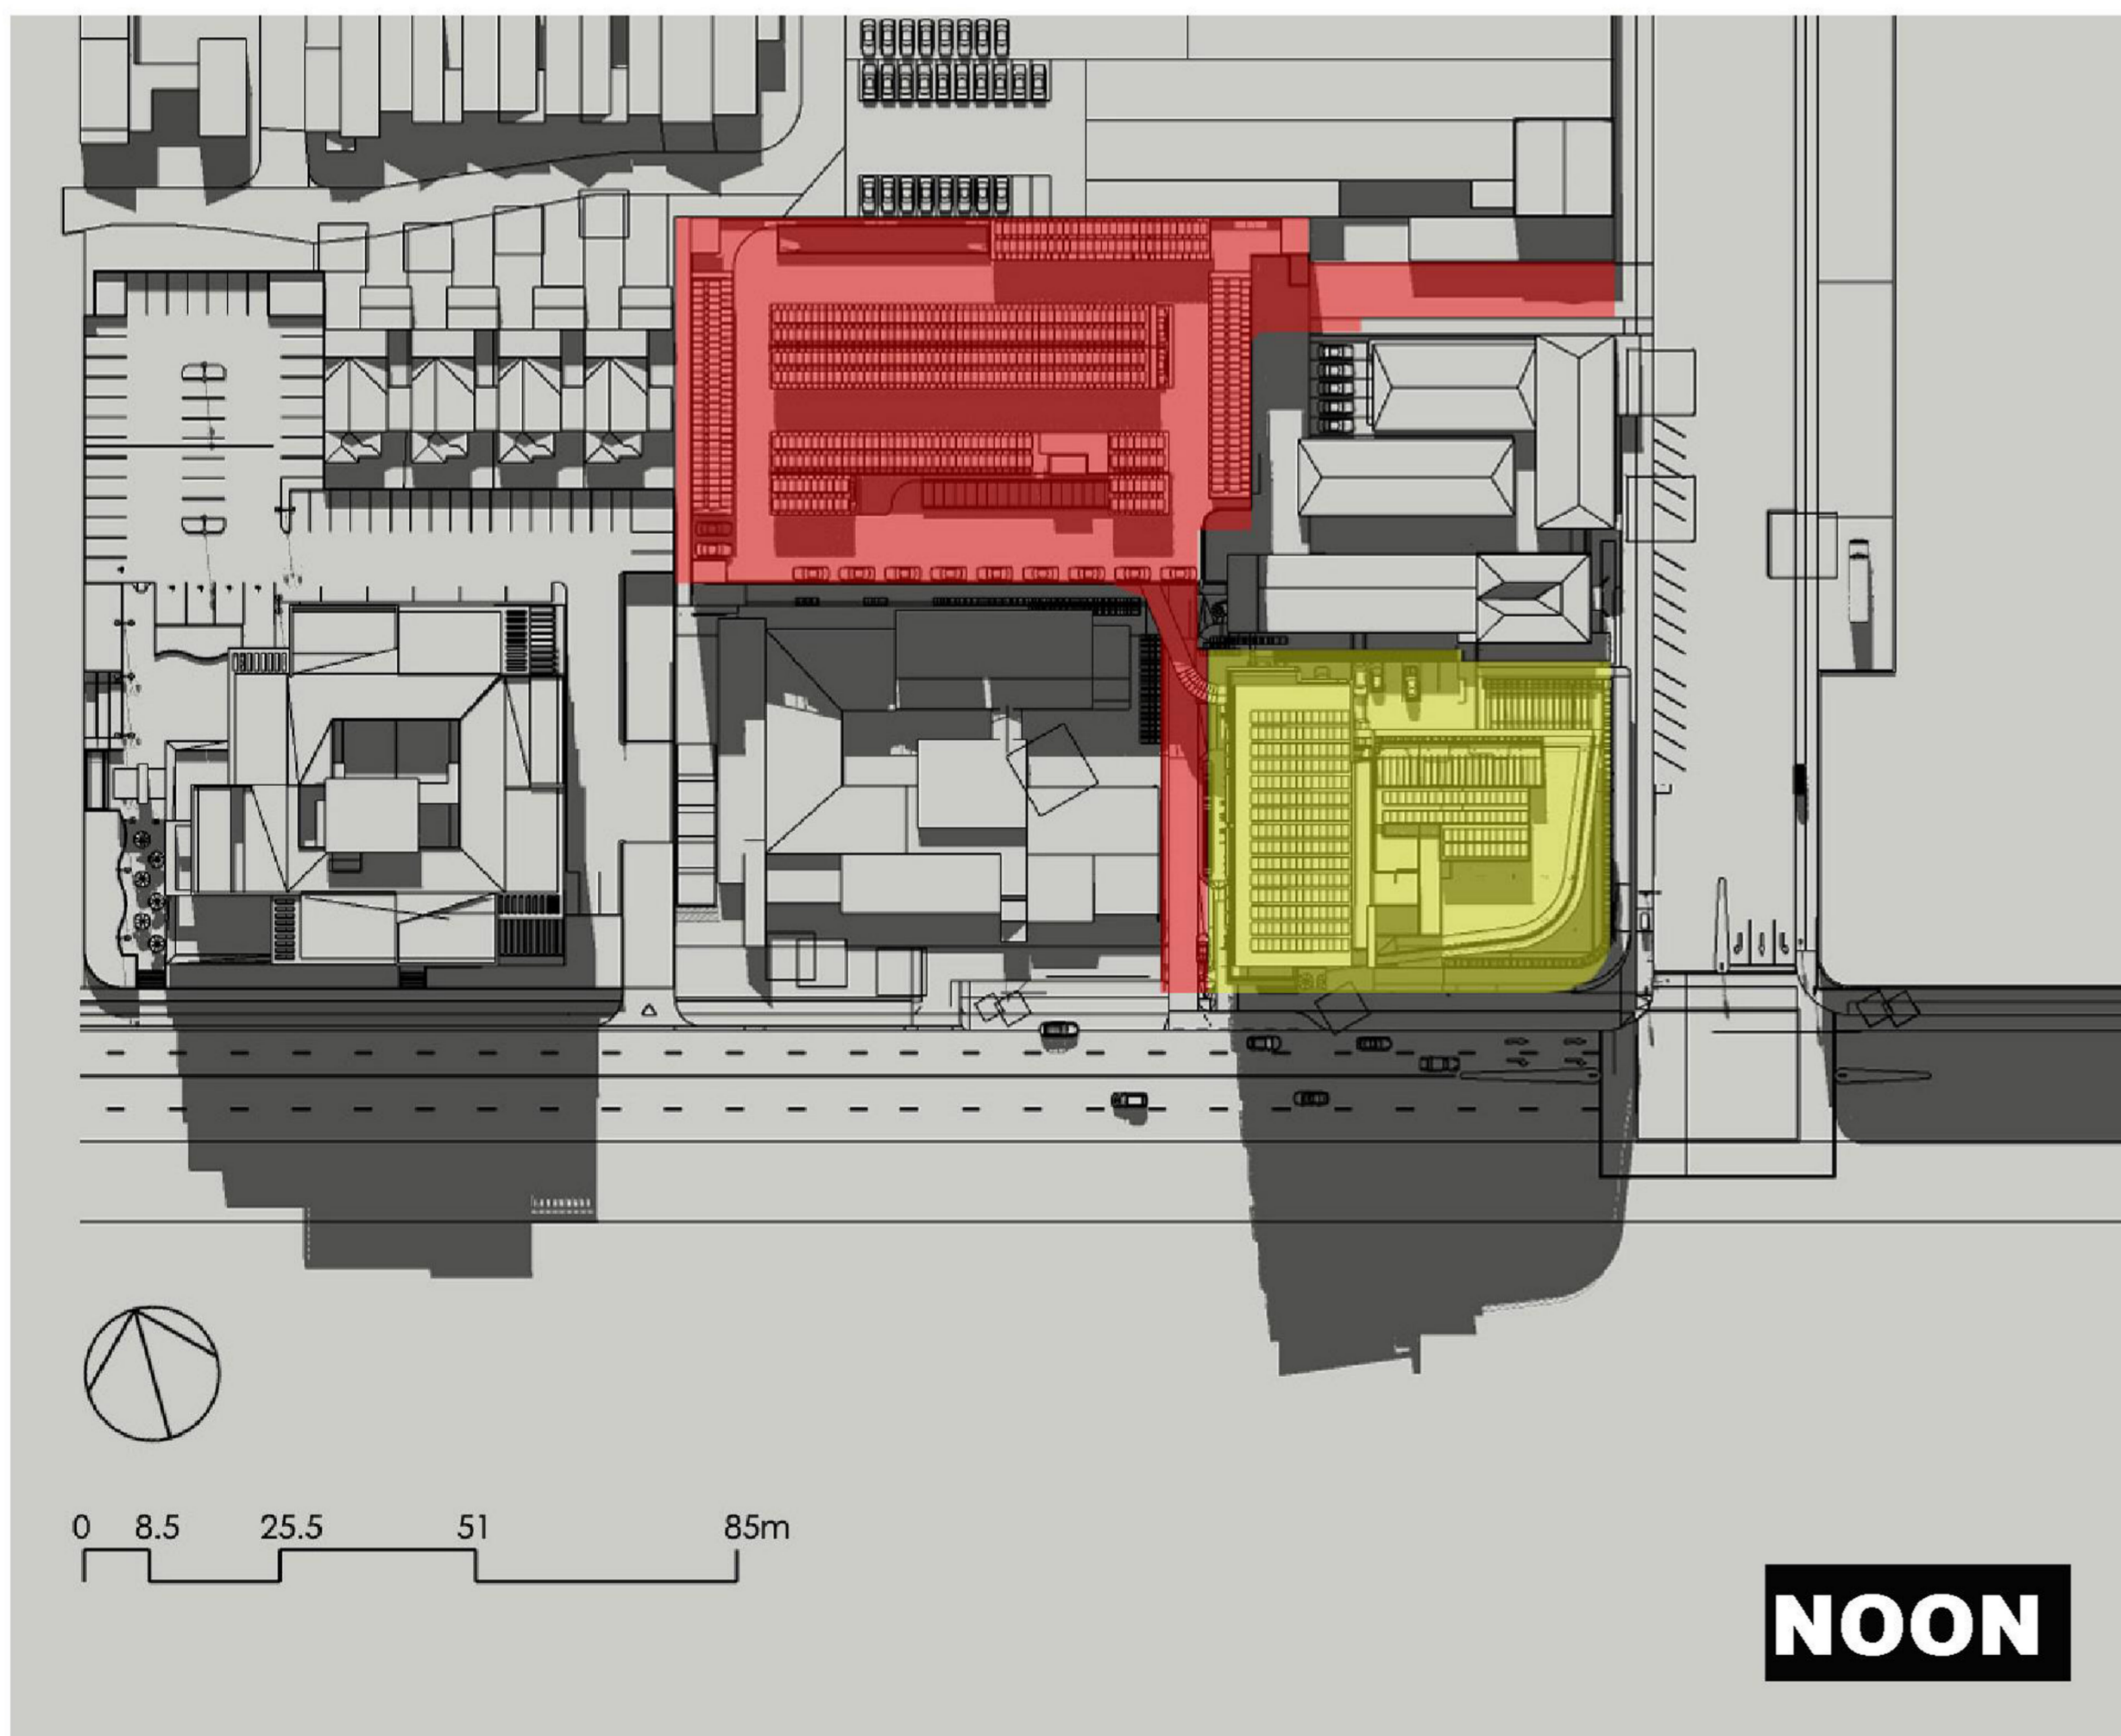

**9AM**

**3PM**

**NOON**

**SHADOWS 22 JUNE**